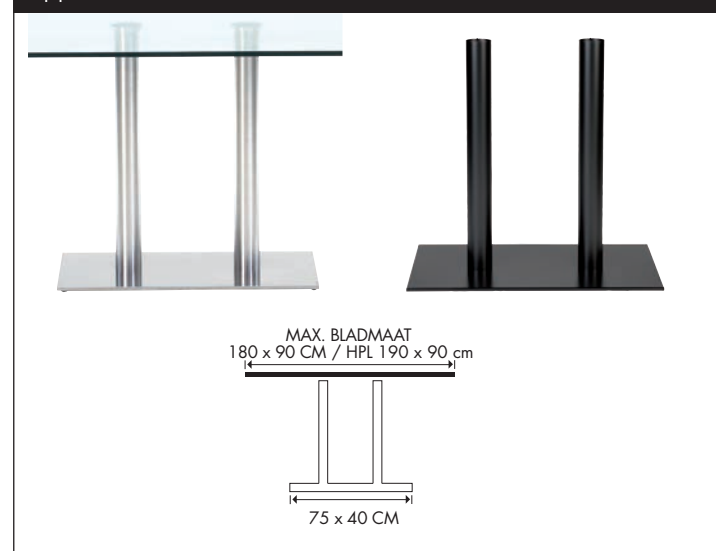

Artikelnr. 9. RVS / zwart € 595,-
Glans RVS € 695,-
Prijs per stuk