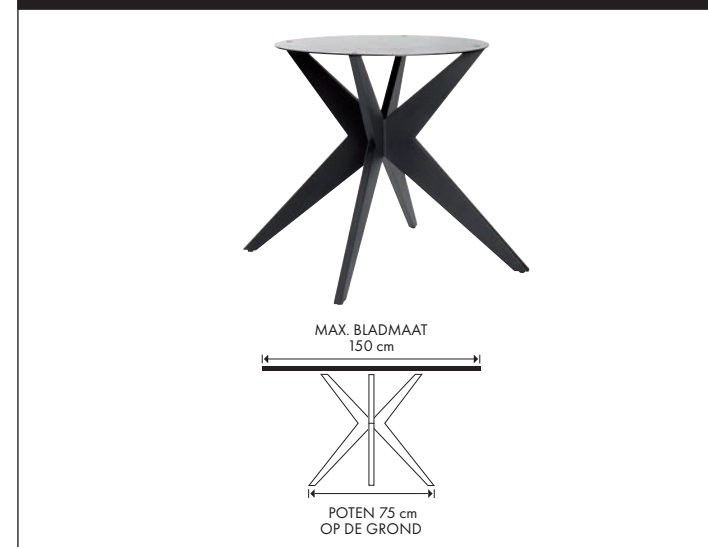

Artikelnr. 24. Zwart € 645,-
Prijs per stuk
Hoogte niet aanpasbaar