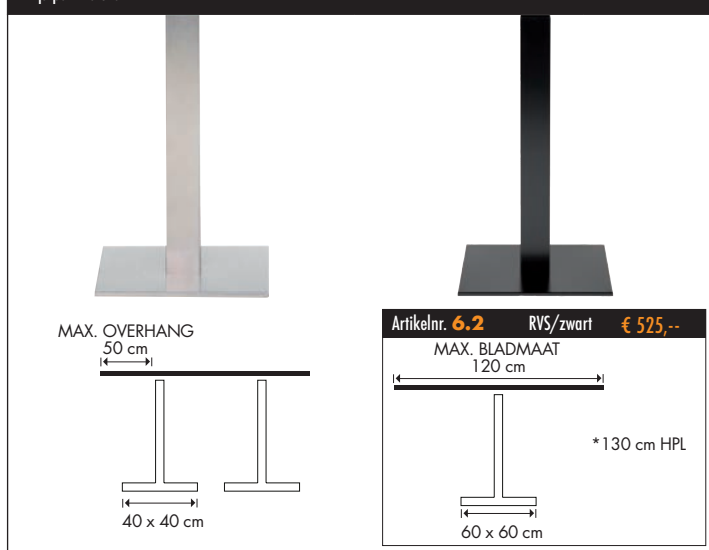

Artikelnr. 6.1 RVS / zwart € 595,-
Glans RVS € 695,-
Prijs per 2 stuks