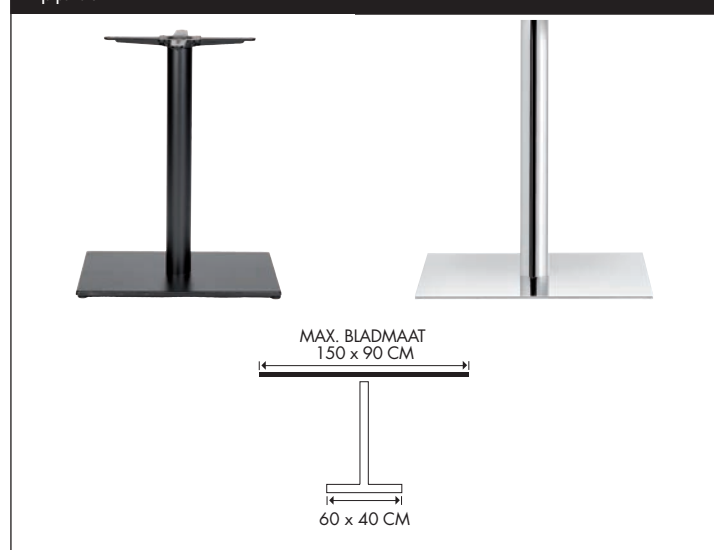

**Artikelnr. 11.** RVS / zwart € 545,-  
Prijs per stuk

**Artikelnr. 15.** RVS / zwart € 425,-  
Glans RVS € 525,-  
Prijs per stuk

**Artikelnr. 16.** RVS / zwart € 425,-  
Glans RVS € 525,-  
Prijs per stuk  
Hoogte niet aanpasbaar