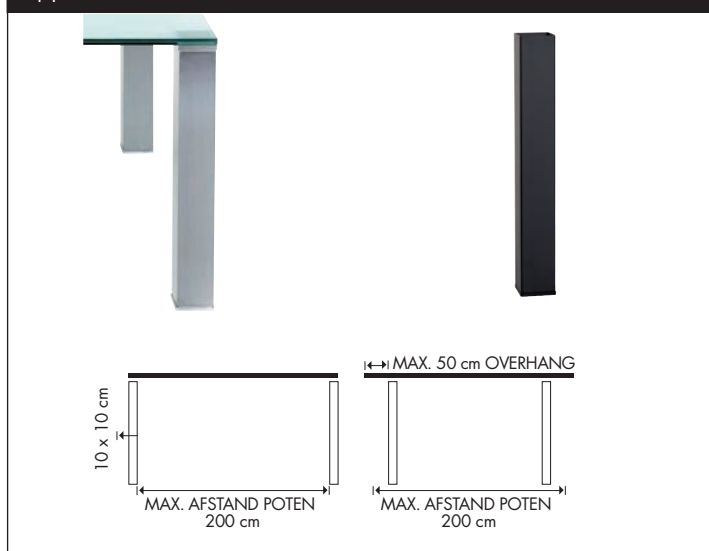

Artikelnr. 2.2 RVS / zwart € 575,-
Prijs per 4 stuks