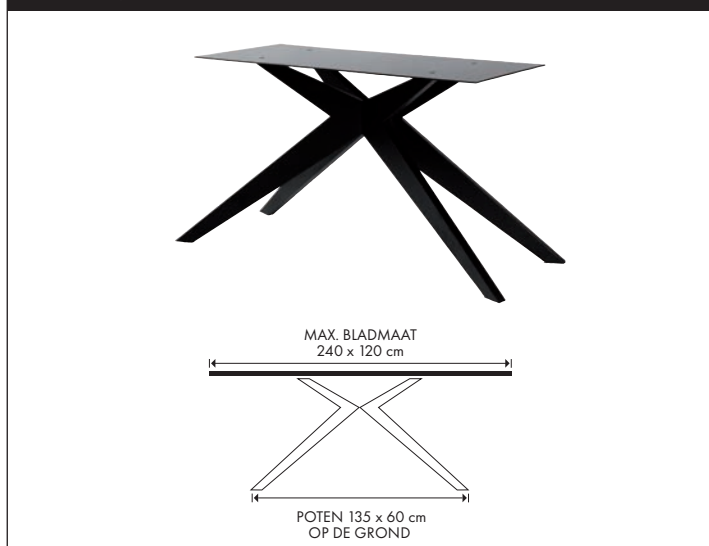

Artikelnr. 21. Zwart € 695,-
Prijs per stuk
Hoogte niet aanpasbaar