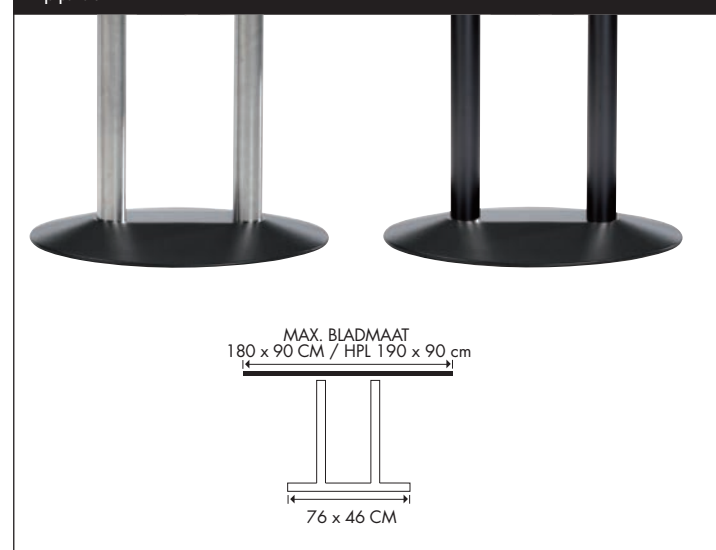

**Artikelnr. 11.** RVS / zwart € 545,-  
Prijs per stuk

**Artikelnr. 15.** RVS / zwart € 425,-  
Glans RVS € 525,-  
Prijs per stuk

**Artikelnr. 16.** RVS / zwart € 425,-  
Glans RVS € 525,-  
Prijs per stuk  
Hoogte niet aanpasbaar