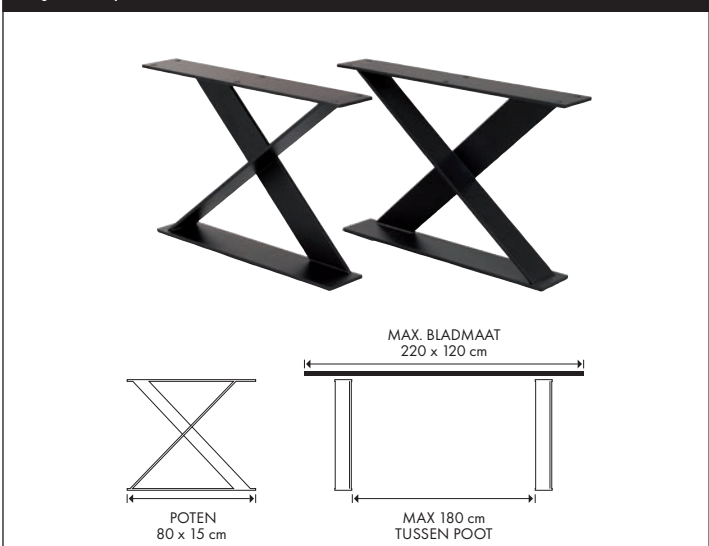

Artikelnr. 22. Zwart € 495,-
Prijs per 2 stuks
Hoogte niet aanpasbaar