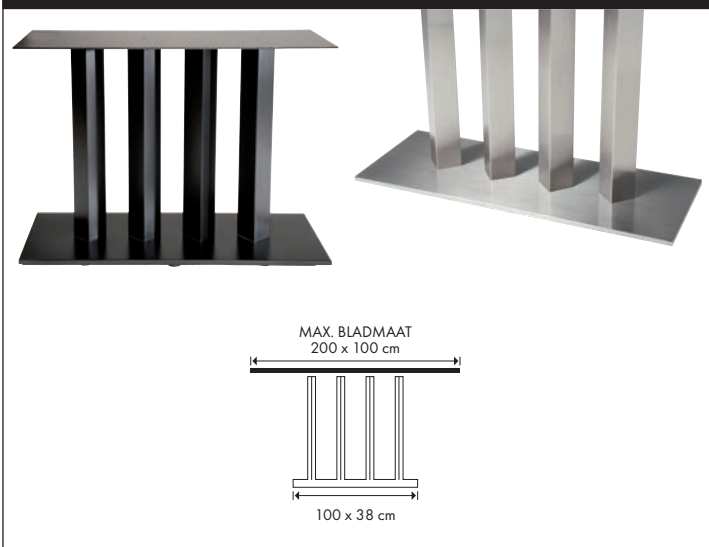

Artikelnr. 17. RVS / zwart € 645,-
Prijs per stuk
Hoogte niet aanpasbaar